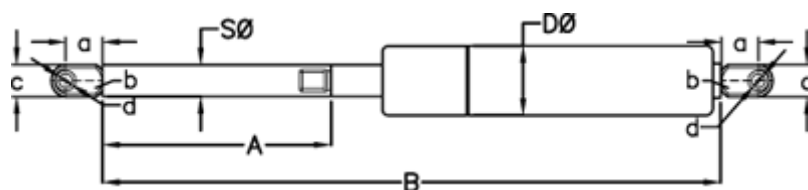

Varenummer: 049055RV0375P1T1

Beskrivelse: Stabilus Lift-O-Mat Gasfjeder 9055RV-P1T1 0375N
03 08 140 0375 - Rustfast AISI 316

Mål

A = 140

a = 18

b = 10

B = 329 +/-2

c = 15

d = 8.1

D Ø = 18

Note = -

S Ø = 8